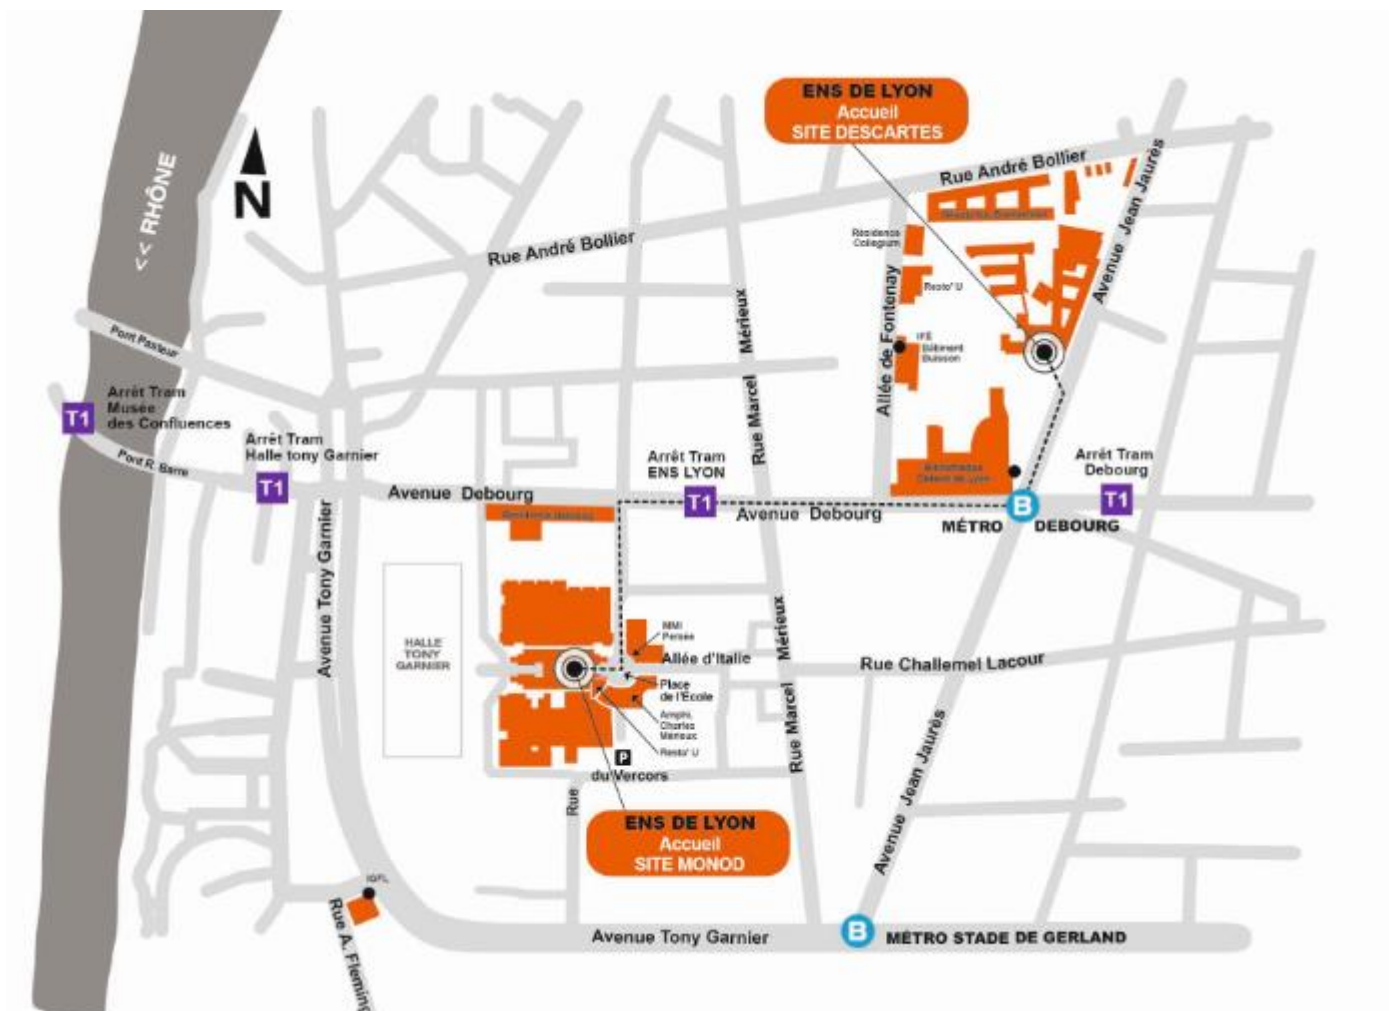

## Fiche pratique - Accès et Hébergement

3<sup>ème</sup> Séminaire des UTEP - Mardi 10 Octobre 2017 - LYON

E.N.S  
Site Ferdinand Buisson  
19 allée de Fontenay  
69007 Lyon

Station Tram ou Métro : Debourg

### Accès à l'ENS de Lyon

## Comment venir à l'ENS de Lyon ?

- Depuis l'**aéroport** de Lyon-Saint-Exupéry : prendre le tram RhôneExpress à l'aéroport jusqu'à la gare de la Part-Dieu.
- Depuis la **gare** de la Part-Dieu, prendre le métro (ligne B) direction Gare d'Oullins, jusqu'à la station Debourg.
- Depuis la gare de Perrache, prendre le tram T1 direction Debourg, jusqu'à la station ENS Lyon (pour le site Monod) ou Debourg (pour le site Descartes).
- En métro : prendre la ligne B direction Gare d'Oullins, jusqu'à la station Debourg.
- En tramway : prendre le tram T1 direction Debourg, jusqu'à la station ENS Lyon (pour le site Monod) ou Debourg (pour le site Descartes).
- En bus depuis Perrache, bus C 22, 96, arrêt Halle Tony Garnier (pour le site Monod) ou Debourg - Jaurès (pour le site Descartes)
- En **vélo** : voir le plan des [pistes cyclables](#) sur le site du Grand Lyon

Vous trouverez des stations **Vélo'v** :

- Avenue Debourg - Angle cours Jean Jaurès (station n°7005)
- Face au n°219 avenue Jean Jaurès - Angle rue Bollier, (station n°7057)
- Place des Pavillons - Devant la bibliothèque municipale (station n°7012)
- Place de l'Ecole Lyon - Angle rue de St Cloud (station n°7046)
- Halle Tony Garnier - Avenue Tony Garnier, angle voie nouvelle (100 m après angle avenue Debourg) (station n°7013)